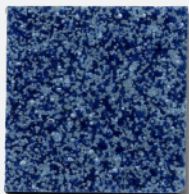

 **DESCRIPTION:**

DECO-QUARTZ is a plaster monolayer mosaic exterior for the waterproofing and decoration of façades, formulated with acrylic resins and coloured quartz.

 **DESCRIPTION:**

DECO-QUARTZ est un enduit monocouche pour les mosaïques extérieures pour l'imperméabilisation et la décoration des façades, formulé avec des résines acryliques et du quartz coloré.

DECO-QUARTZ

D 91

D 92

D 93

D 94

D 95

D 96

D 97