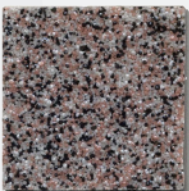

DECO-QUARTZ

D 91

D 92

D 93

D 94

D 95

D 96

D 97

D 98

D 99

D 00

D 01

D 02

D 03

D 04

D 05

D 06

D 07

D 08

D 09

D 10