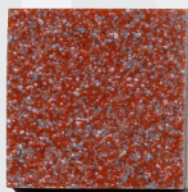

PINTURAS
DECOLOR[®]

DECO-QUARTZ

 **DESCRIPCIÓN:**

DECO-QUARTZ es un revoque monocapa para mosaicos al exterior para la impermeabilización y decoración de fachadas, formulado a base de resinas acrílicas y cuarzo coloreado.

 **DESCRIPTION:**

DECO-QUARTZ is a plaster monolayer mosaic exterior for the waterproofing and decoration of façades, formulated with acrylic resins and coloured quartz.

 **DESCRIPTION:**

DECO-QUARTZ est un enduit monocouche pour les mosaïques extérieures pour l'imperméabilisation et la décoration des façades, formulé avec des résines acryliques et du quartz coloré.

DECO-QUARTZ

D 91

D 92

D 93

D 94

D 95

D 96

D 97