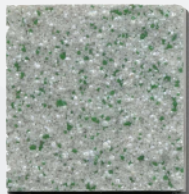

PINTURAS
DECOLOR[®]

DECO-QUARTZ

 **DESCRIPCIÓN:**

DECO-QUARTZ es un revoque monocapa para mosaicos al exterior para la impermeabilización y decoración de fachadas, formulado a base de resinas acrílicas y cuarzo coloreado.

 **DESCRIPTION:**

DECO-QUARTZ is a plaster monolayer mosaic exterior for the waterproofing and decoration of façades, formulated with acrylic resins and coloured quartz.

 **DESCRIPTION:**

DECO-QUARTZ est un enduit monocouche pour les mosaïques extérieures pour l'imperméabilisation et la décoration des façades, formulé avec des résines acryliques et du quartz coloré.

DECO-QUARTZ

D 91

D 92

D 93

D 94

D 95

D 96

D 97