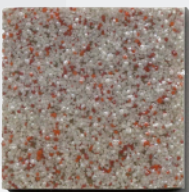

DECO-QUARTZ

D 91

D 92

D 93

D 94

D 95

D 96

D 97

D 98

D 99

D 00

D 01

D 02

D 03

D 04

D 05

D 06

D 07

D 08

D 09

D 10