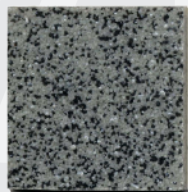

DECO-QUARTZ

D 91

D 92

D 93

D 94

D 95

D 96

D 97

D 98

D 99

D 00

D 01

D 02

D 03

D 04

D 05

D 06

D 07

D 08

D 09

D 10