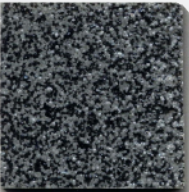

PINTURAS
DECOLOR[®]

DECO-QUARTZ

 **DESCRIPCIÓN:**

DECO-QUARTZ es un revoque monocapa para mosaicos al exterior para la impermeabilización y decoración de fachadas, formulado a base de resinas acrílicas y cuarzo coloreado.

D 98

D 99

D 00

D 01

D 02

D 03

D 04

D 05